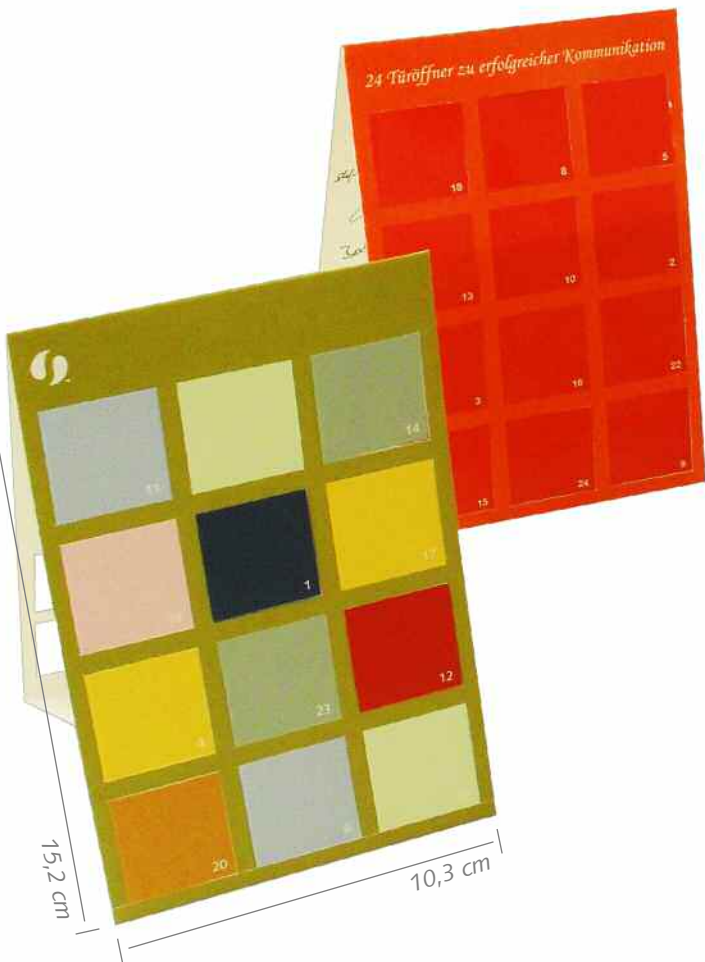

siepMail 03 / 2012

Türöffner – individuelle Idee für Kurzenschlossene

Alle Infos auf einen Blick:

- 24 Tage im Fokus Ihrer Kunden
- keine Zusatzkosten für die Stanzform
- 4/4-farbig (Skala / Skala) bedruckt + Dispersionslack beidseitig
- Material 220 g/m² Karton, beidseitig gestrichen
- innerhalb von 2,5 Wochen nach Druckfreigabe lieferbar
- verschickbar im DIN-lang-Format

- → spätester Bestelltermin: 01.11.2012
- → späteste Druckdatenlieferung: 05.11.2012

Preisbeispiele:*

500 Expl.: EUR 2,67 pro Expl.
1.000 Expl.: EUR 1,56 pro Expl.
1.500 Expl.: EUR 1,29 pro Expl.

* alle Preise gelten netto, zzgl. evtl. weiterer anfallender Kosten (Versand, Briefhüllen etc.)

Impressum

sieprath druck service gmbh
karl-friedrich-straße 76
d-52072 aachen
fon 0049.241.99 00 27-763
fax 0049.241.99 00 27-783
koehler@sieprath.de
www.sieprath.de